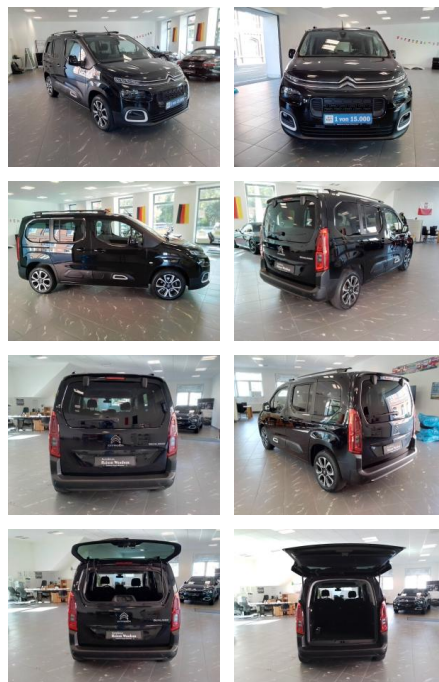

Ihr Ansprechpartner

Herr Guido Wilke
E-Mail: guido.wilke@autowilke.de
Telefon: 04431 709405

Auto-Wilke Inhaber Guido Wilke e.K.
Glaner Straße 24 - 27793 Wildeshausen - Tel.: 04431 / 709405

Citroën Berlingo M PureTech 130 EAT8 SHINE zur ...

RW01-FG2409 Angeboten:

Erstzulassung: 25.11.2019 **Kilometer:** 49.150 **Farbe:** Schwarz **Leistung:** 96 kW / 131 PS **Kraftstoffart:** Benzin

PREIS
23.770 €

FINANZIERUNGSBEISPIEL
Laufzeit: 60 Monate Anzahlung: 30 %
Basis-Finanzierung:* Mtl. Rate:
Zielraten-Finanzierung:** **177 €**